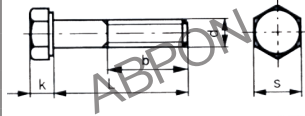

The Best Source of All Your Screws and Hand Tools

HEXAGON HEAD BOLTS PART THREAD STAINLESS STEEL 304 (A2-70)

C3

สกรูหัวเหลี่ยมเกลียวครึ่ง สแตนเลส 304 มิล

STANDARD	DIN931
MATERIAL	STAINLESS STEEL 304
COATING	
CODE	CHH
UPDATE	03-03-2011

d (Diameter)	M5	M6	M8	M10	M12	M14	M16	M18	M20	M22	M24	M27	M30
p (pitch)	0.8	1.0	1.25	1.5	1.75	2.0	2.0	2.5	2.5	2.5	3.0	3.0	3.5
k (Head Thickness)	3.5	4	5.3	6.4	7.5	8.8	10	11.5	12.5	14	15	17	18.7
s (Width across flat)	8	10	13	17	19	22	24	27	30	32	36	41	46
b L≤125	16	18	22	26	30	34	38		46		54	60	66
b L>125	22	24	28	32	36	40	44		52		60	66	72

Size	M4	M5	M6	M8	M10	M12	M14	M16	M18	M20	M22	M24	M27	M30	M36
8															
10		-	-	-	-										
12															
15-16		-	-	-	-										
20															
25	-	-	-	-	-	-									
30															
35			400	180											
40		450	250	150	100										
45		350	250	140	80	60									
50		300	200	120	70	50									
55		300	200	100	70	50									
60			170	100	70	40	50								
65			150	90	60	40	50	25							
70			150	80	60	40	50	25	25	25					
75			150	80	60	35	50	25	25	25	20				
80			150	80	60	35	25	25	25	25	20	20			
90			150	70	50	35	80	25	25	25	20	20		10	10
100			130	70	45	30	70	25	25	25	20	20		10	10
110			100	60	45	30	70	25	25	25	20	20		10	10
120			100	60	45	30	70	25	25	25	20	20	15	10	10
130			100	60	45	30	70	25	25	25	20	20	15	10	10
140			100	60	45	30	70	25	25	25	20	20	15	10	10
150			100	60	45	30	70	25	25	25	20	20	15	10	10
160				60	45	30	70	25	25	25	20	20	15	10	10
170					45	30	70	25	25	25	20	20	15	10	10
180						30	70	25	25	25	20	20	15	10	10
190							70	25	25	25	20	20	15	10	10
200								25	25	25	20	20	15	10	10

Size	M4	M5	M6	M8	M10	M12	M14	M16	M18	M20	M22	M24	M27	M30	M36
หัวน็อต 304	4,000	2,000	2,000	800	400	300	200	100	80	70	50	40	25	25	
อีแปะ 304	4,000	3,000	2,000	1,000	1,000	700	500	400	300	300	200	100	80	80	
สปริง 304	15,000	8,000	3,000	2,000	1,000	600	400	250	150	150	100	80	100	50	